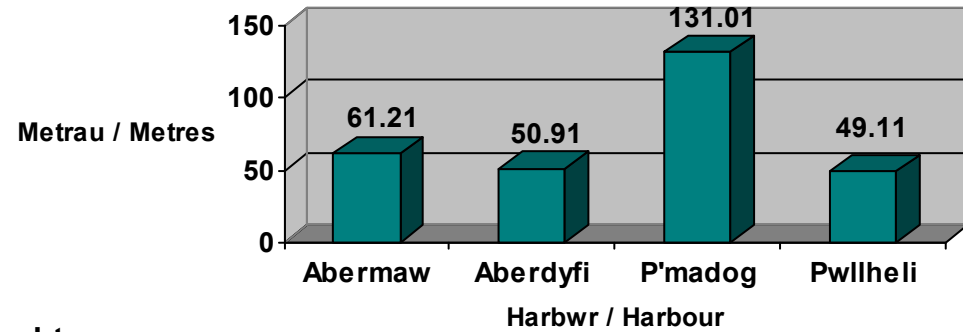

Darlun o ystadegau cychod ym mhob harbwr. Analysis of boat statistics at each harbour.

Nifer o Gychod / Number of Boats

Cyfanswm Hyd / Total LOA

Cyfartaledd Hyd / Average LOA

Cyfanswm Dyfnder / Total Draught

Cyfartaledd Dyfnder / Average Draught