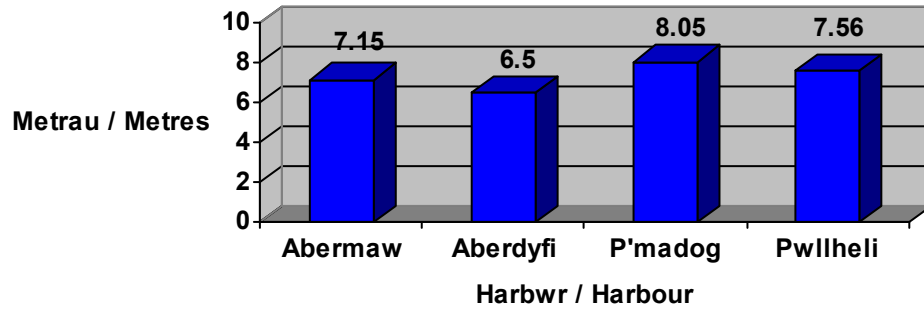

Darlun o ystadegau cychod ym mhob harbwr. Analysis of boat statistics at each harbour.

Nifer o Gychod / Number of Boats

Cyfanswm Hyd / Total LOA

Cyfartaledd Hyd / Average LOA

Cyfanswm Dyfnder / Total Draught

Cyfartaledd Dyfnder / Average Draught